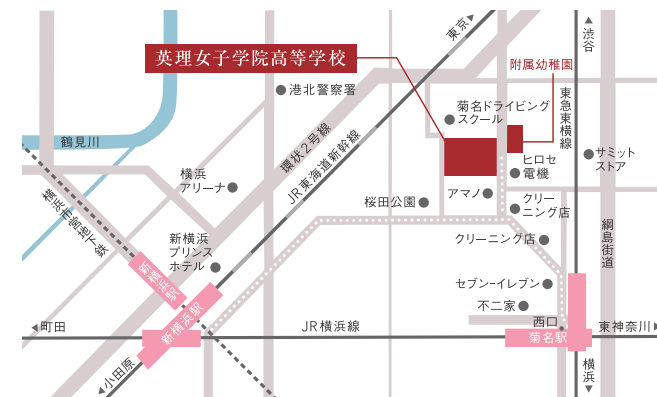

英理キャリア部の魅力を実感していただくチャンスです！
ぜひお気軽にご参加ください。

学校紹介イベント

2021 EVENT SCHEDULE

■ オープンスクール 7月25日(日) 9:00~11:00
8月21日(土) 13:00~15:00
8月22日(日) 13:00~15:00

■ 学校説明会 第1回 9月25日(土) 13:00~15:00
第2回 10月16日(土) 13:00~15:00
第3回 10月23日(土) 13:00~15:00
第4回 11月 6日(土) 13:00~15:00
第5回 11月20日(土) 13:00~15:00
第6回 11月27日(土) 13:00~15:00
第7回 12月 4日(土) 13:00~15:00

※詳細は本校Webサイトをご覧ください。(事前申し込みが必要なイベントもございます)
※状況により、実施方法・内容が変更になる可能性があります。

■ 各種特待生制度があります。(詳細は本校Webサイトをご覧ください)

ACCESS

■ 最寄り駅までのアクセス

横浜、武蔵小杉、自由が丘、
渋谷、町田などのターミナル駅から
1本で最寄り駅「菊名」に
アクセスすることが可能です。

※数字は菊名駅までの所要時間

■ 最寄り駅からのアクセス

東急東横線・JR横濱線 菊名駅西口から徒歩7分。新横浜駅徒歩16分。
(駅からは平坦な道で、通学しやすい環境です)

 英理女子学院高等学校
YOKOHAMA EIRI GIRLS' HIGH SCHOOL

学校法人 高木学園
〒222-0011 横浜市港北区菊名7-6-43
TEL:045-431-8188 <https://www.eiri.ed.jp/>

 英理女子学院高等学校
YOKOHAMA EIRI GIRLS' HIGH SCHOOL