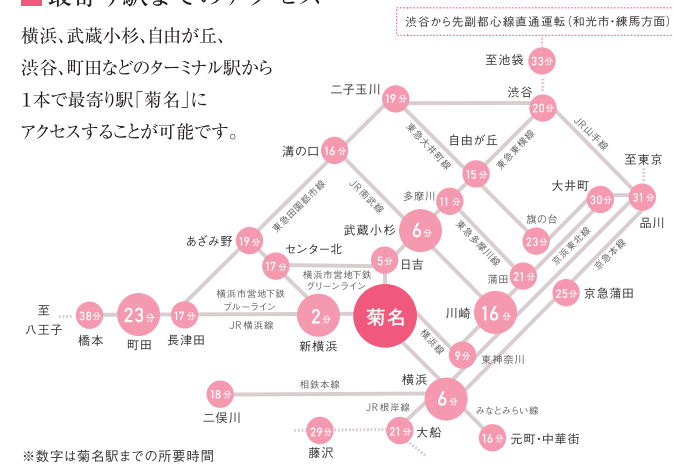

英理キャリア部の魅力を実感していただくチャンスです！
ぜひお気軽にご参加ください。

学校紹介イベント

2021 EVENT SCHEDULE

■ オープンスクール 7月25日(日) 9:00~11:00
8月21日(土) 13:00~15:00
8月22日(日) 13:00~15:00

■ 学校説明会 第1回 9月25日(土) 13:00~15:00
第2回 10月16日(土) 13:00~15:00
第3回 10月23日(土) 13:00~15:00
第4回 11月 6日(土) 13:00~15:00
第5回 11月20日(土) 13:00~15:00
第6回 11月27日(土) 13:00~15:00
第7回 12月 4日(土) 13:00~15:00

※詳細は本校Webサイトをご覧ください。(事前申し込みが必要なイベントもございます)
※状況により、実施方法・内容が変更になる可能性があります。

■ 各種特待生制度があります。(詳細は本校Webサイトをご覧ください)

ACCESS

■ 最寄り駅までのアクセス

横浜、武蔵小杉、自由が丘、
渋谷、町田などのターミナル駅から
1本で最寄り駅「菊名」に
アクセスすることが可能です。

※数字は菊名駅までの所要時間

■ 最寄り駅からのアクセス

東急東横線・JR横濱線 菊名駅西口から徒歩7分。新横浜駅徒歩16分。
(駅からは平坦な道で、通学しやすい環境です)

 英理女子学院高等学校
YOKOHAMA EIRI GIRLS' HIGH SCHOOL

学校法人 高木学園
〒222-0011 横浜市港北区菊名7-6-43
TEL:045-431-8188 <https://www.eiri.ed.jp/>

 英理女子学院高等学校
YOKOHAMA EIRI GIRLS' HIGH SCHOOL

キャリア部 Career Division
SCHOOL GUIDE 2022